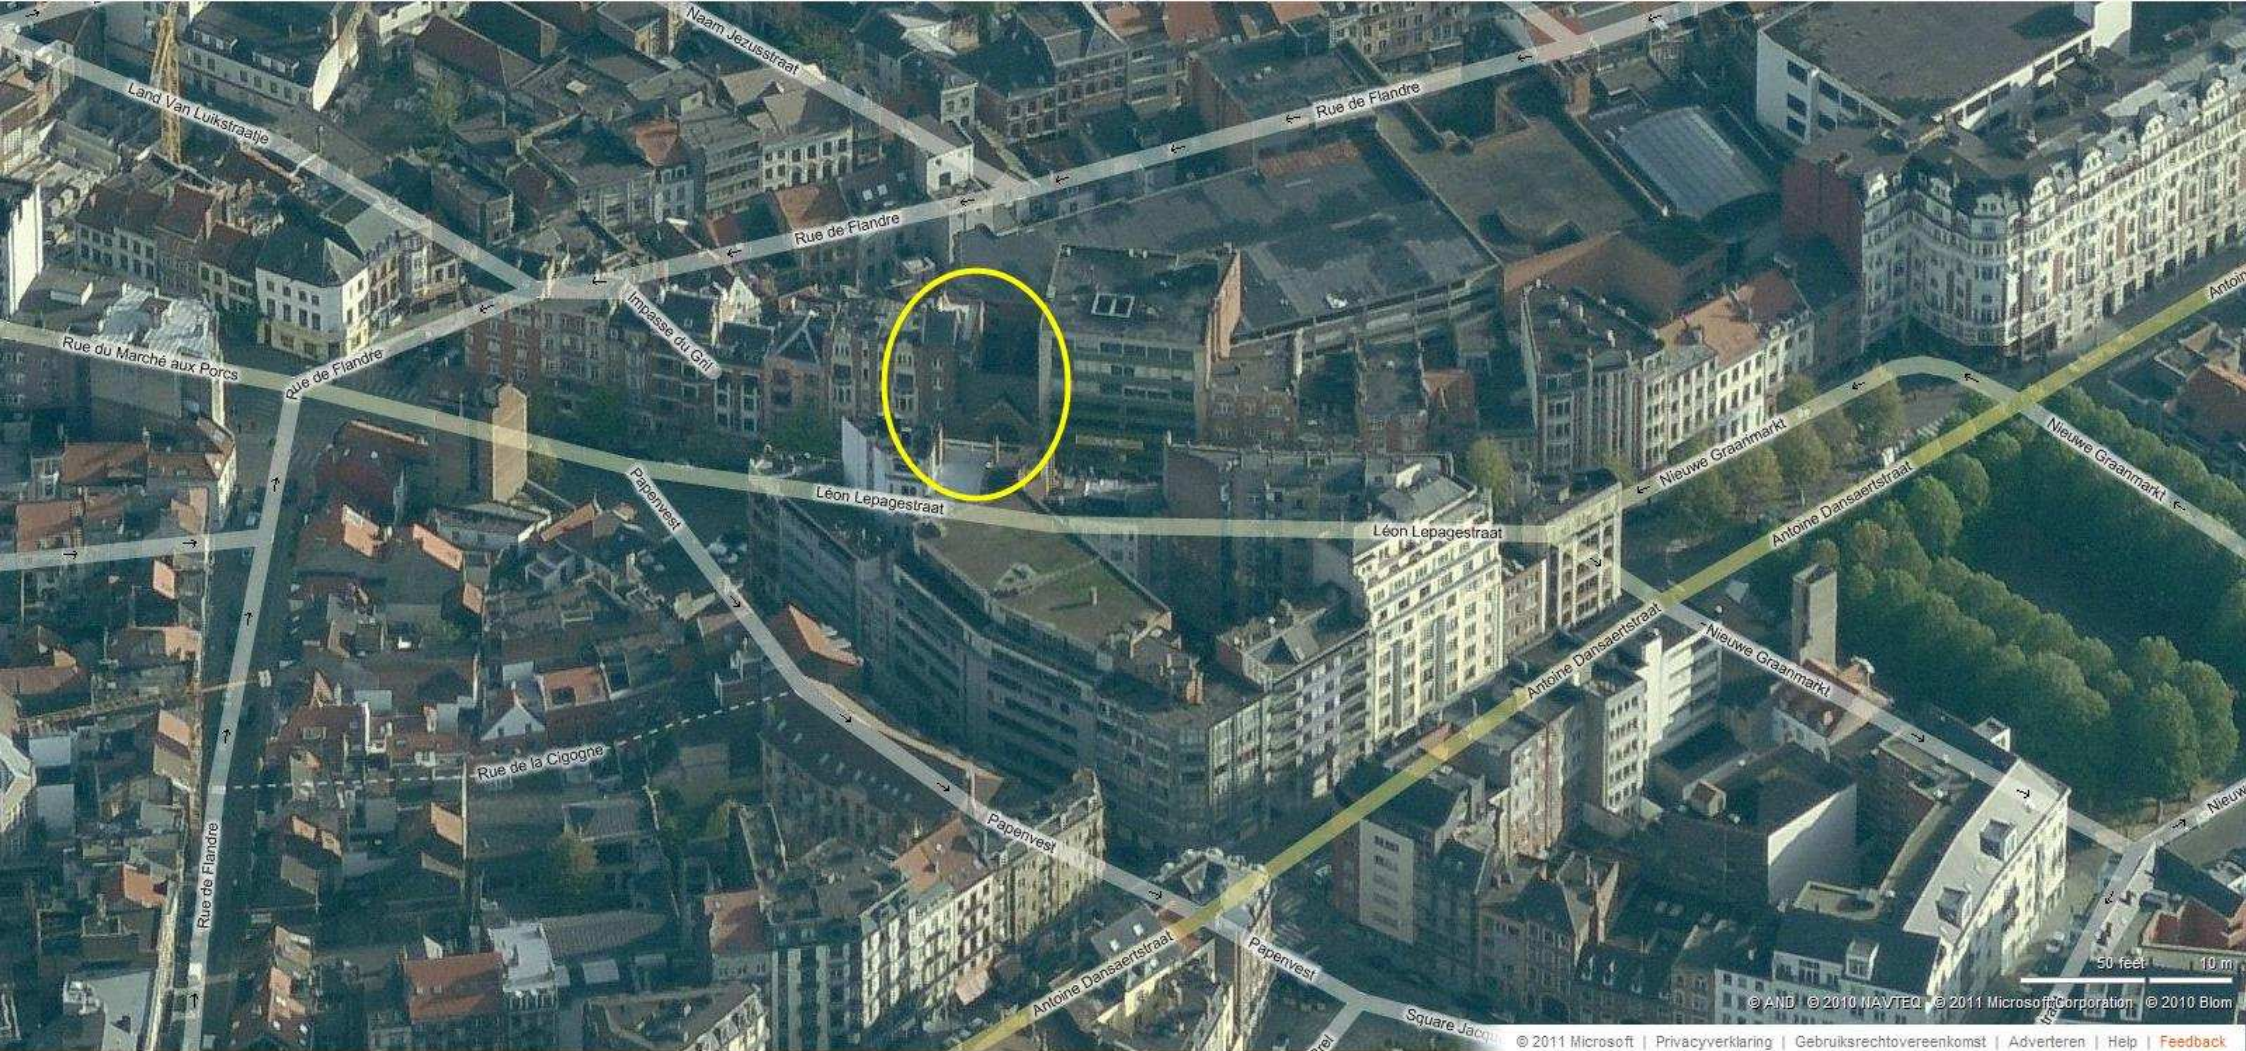

© 2011 Google
Image © 2011 DigitalGlobe

50°51'03.83" N 4°20'44.70" O verh. 22 m

Datum van beeldmateriaal: 1-8-2009

© 2010 Google

Ooghoogte 100 km

Datum van beeldmateriaal: 1-8-2009

89 m

© 2011 Google
Image © 2011 DigitalGlobe
50°51'06.12" N 4°20'43.62" O verh 22 m

©2010 Google

©oghoogte 404 m

50 feet 10 m