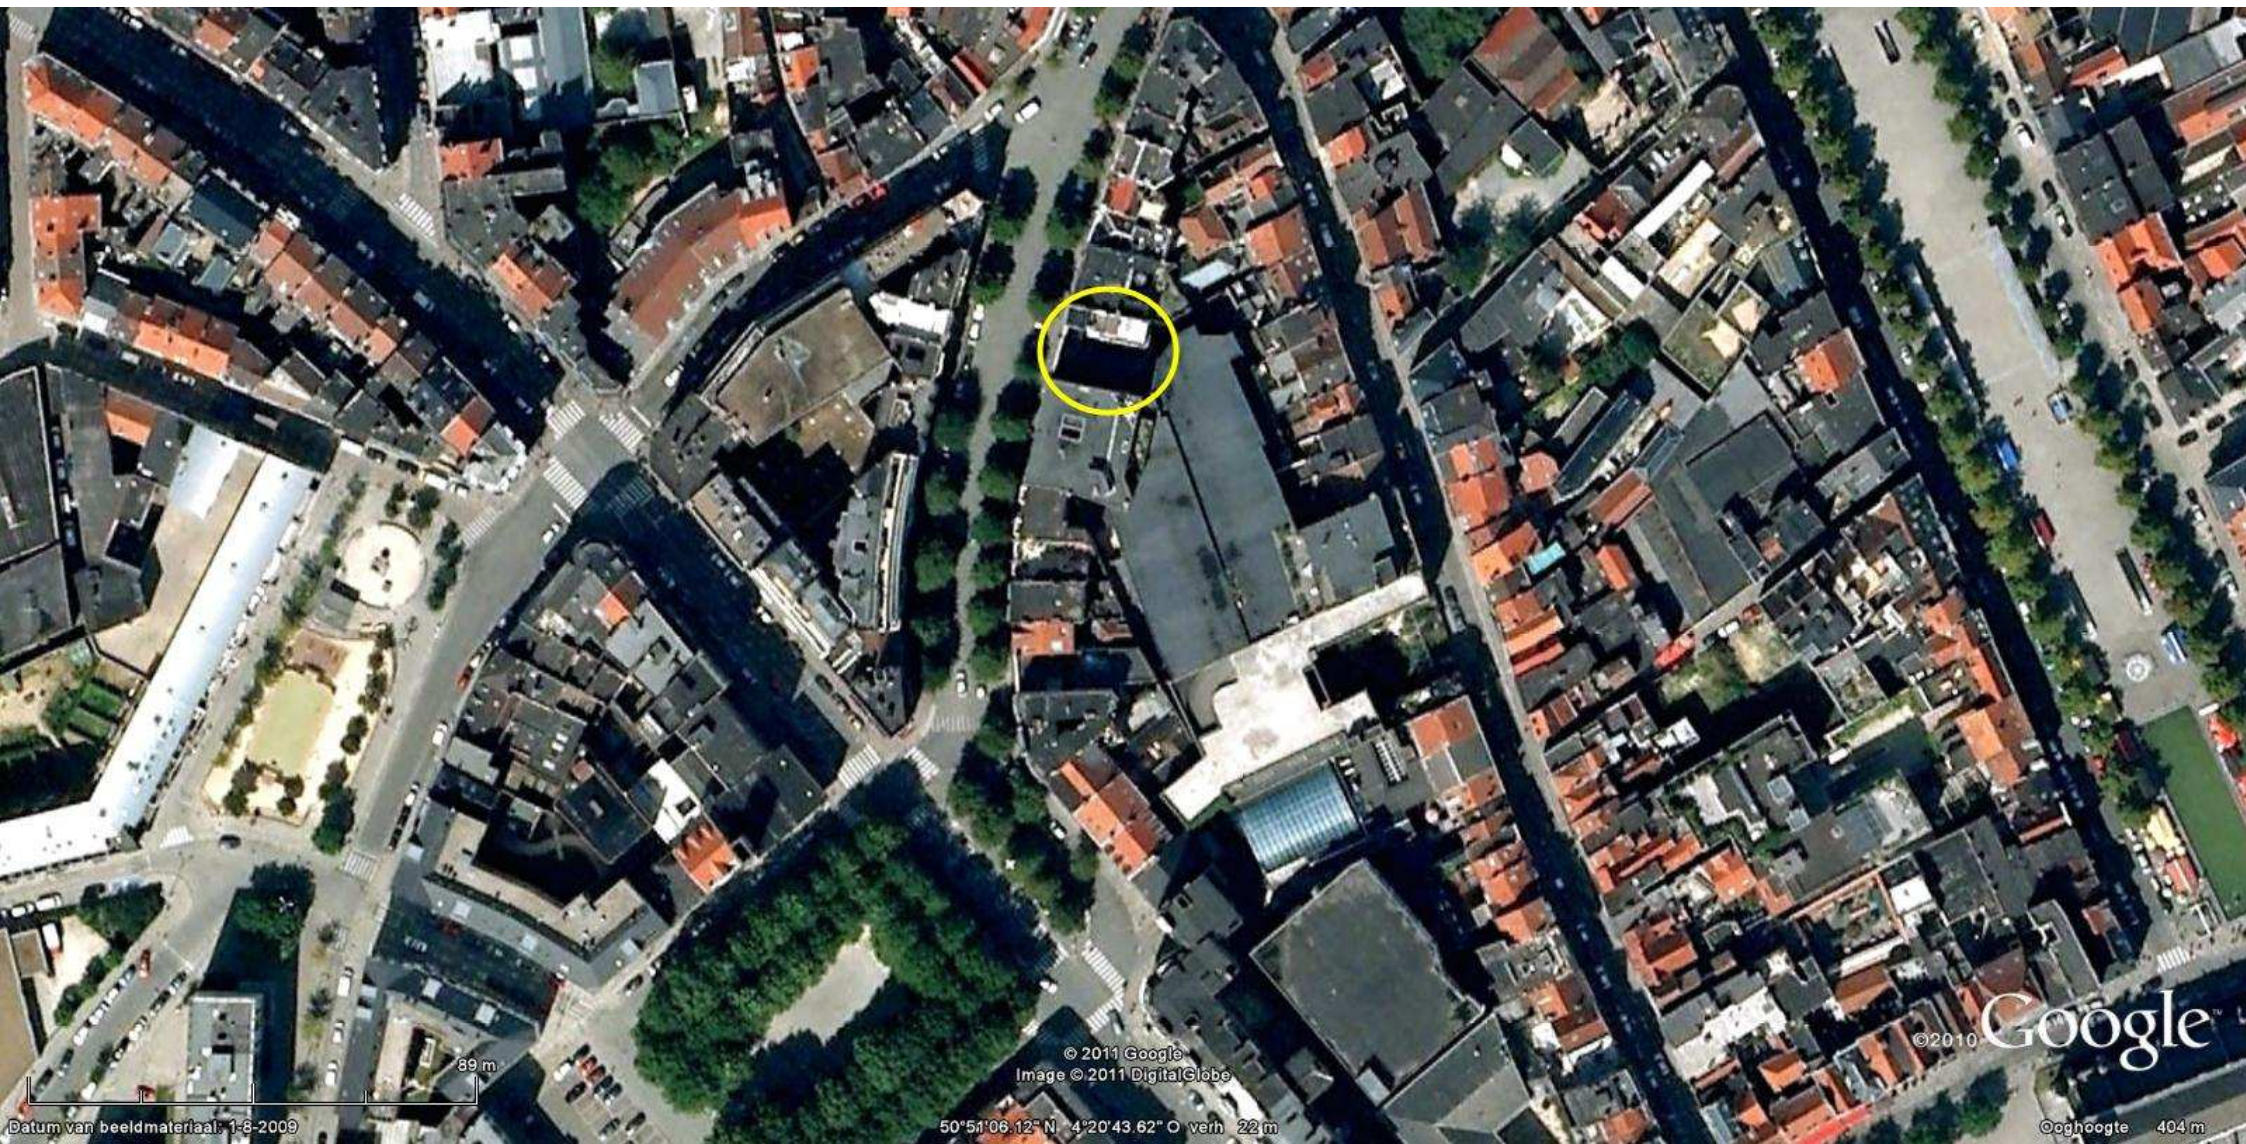

© 2011 Google
Image © 2011 DigitalGlobe

50°51'03.83" N 4°20'44.70" O verh. 22 m

Datum van beeldmateriaal: 1-8-2009

© 2010 Google

Ooghoogte 100 km

Datum van beeldmateriaal: 1-8-2009

89 m

© 2011 Google
Image © 2011 DigitalGlobe
50°51'06.12" N 4°20'43.62" O verh 22 m

©2010 Google

©oghoogte 404 m

50 feet 10 m